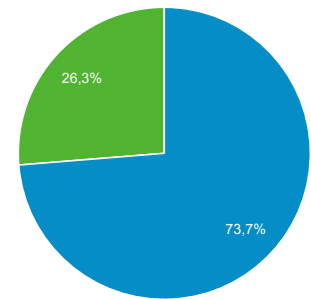

Visión general de la audiencia

Todos los usuarios
100,00 % Usuarios

1 nov 2020 - 30 nov 2020

Visión general

■ New Visitor ■ Returning Visitor

Ciudad	Usuarios	% Usuarios
1. Guadalajara	564	29,61 %
2. Santa Clara	312	16,38 %
3. Zapopan	191	10,03 %
4. (not set)	146	7,66 %
5. Tlaquepaque	89	4,67 %
6. Mexico City	85	4,46 %
7. Hacienda Santa Fe	54	2,83 %
8. San Agustin	32	1,68 %
9. Tlajomulco de Zuniga	27	1,42 %
10. Arandas	25	1,31 %